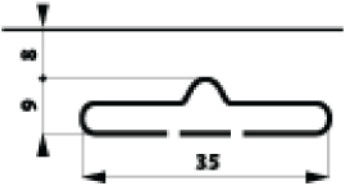

EURO PUNCH EP 35

- simple instrument for euro punch creation

PARAMETERS

MAX. PUNCHING THICKNESS

1,5 mm

DIMENSIONS

30 X 25 X 9 cm

WEIGHT